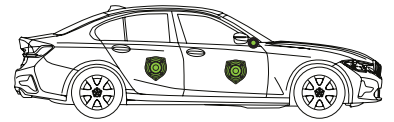

SonicPLUS F30i

車種別スピーカーパッケージ[ソニックプラス]
BMW3/4シリーズ(G20系・F30系)、2シリーズ アクティブツアラー(F45型)専用モデル

3Series Sedan (G20/2019-)
3Series Sedan&Touring (F30&F31/2012-)
3Series Gran Turismo (F34/2013-)
4Series Coupe (F32/2013-)
4Series Gran Coupe (F36/2014-)
2Series Active Tourer (F45/2014-)

■純正プレミアムサウンドシステム装着車には取り付けできません
■リア専用モデル(RF/RM/RE)は4シリーズ クーペに対応していません
■フロントに純正ツイーターが装着されていない車両への取り付けには純正ツイーターカバーが別途必要です
■スピーカーと車両とのイラスト上の縮尺比は実際と異なります。

3/4シリーズ、2シリーズ アクティブツアラーに対応。
BMWの純正サウンドを音楽性豊かにチューンアップする
インナーバッフル付きスピーカーパッケージ