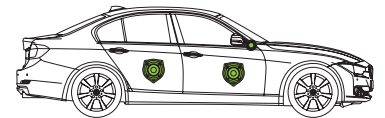

SonicPLUS F30i

車種別スピーカーパッケージ[ソニックプラス]
BMW3/4シリーズ(F30系)、2シリーズ アクティブツアラー(F45型)専用モデル

3Series Sedan&Touring (F30&F31/2012-)
3Series Gran Turismo (F34/2013-)
4Series Coupe (F32/2013-)
4Series Gran Coupe (F36/2014-)
2Series Active Tourer (F45/2014-)

■純正プレミアムサウンドシステム装着車には取り付けできません
■リア専用モデル(RF/RM/RE)は4シリーズ クーペに対応しておりません
■フロントに純正ツイーターが装着されていない車両への取り付けには純正ツイーターカバーが別途必要です
■スピーカーと車両とのイラスト上の縮尺比は実際と異なります。

3/4シリーズ、2シリーズ アクティブツアラーに対応。
BMWの純正サウンドを音楽性豊かにチューンアップする
インナーバッフル付きスピーカーパッケージ

プロショップ級の音とノウハウを簡単・確実に

SonicPLUS F30は、ドア内空間に余裕が少なくスピーカー交換が難しいBMW3シリーズ(F30/F31/F34)、4シリーズ(F32/F36)、および2シリーズ アクティブツアラー(F45)の純正ドアスピーカーとの交換装着を実現する専用設計スピーカーパッケージです。フロント用のSP-F30iF/F30iM/F30iEは、音の伸びやかさと俊敏さを両立する独自の77mmウーファー&ドームツイーター、ハイパス/ローパス独立式ネットワークを組み合わせた本格セパレート2ウェイ構成により、音楽のディテールまで見通せる精緻なサウンドを実現。さらに4シリーズ クーペを除く各車種のリア用としてSP-F30iRF/F30iRM/F30iREもラインアップ。低共振・高剛性をいっそう徹底させたアルミダイキャスト製インナーバッフル=アコースティックデッキの新採用とも相まって、純正AVシステムを交換しなくても充分な音質改善効果が期待でき、またすべてのユニット類が純正グリル内に収まるためiDriveの操作性やインテリアの美観を損なうこともありません。プロショップ級の音とノウハウをコンパクトに凝縮して、音にこだわるBMW車オーナーの皆様にお届けします。