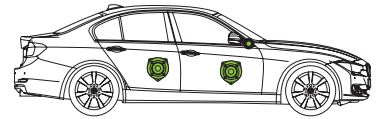

# SonicPLUS F30

車種別スピーカーパッケージ[ソニックプラス]  
BMW3/4シリーズ(F30系)、2シリーズ アクティブツアラー(F45型)専用モデル

3Series Sedan&Touring (F30&F31/2012-)  
3Series Gran Turismo (F34/2013-)  
4Series Coupe (F32/2013-)  
4Series Gran Coupe (F36/2014-)  
2Series Active Tourer (F45/2014-)