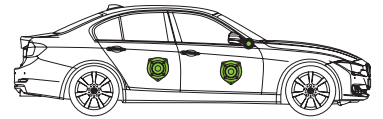

# SonicPLUS F30

車種別スピーカーパッケージ[ソニックプラス]  
BMW3/4シリーズ(F30系)、2シリーズ アクティブツアラー(F45型)専用モデル

3Series Sedan&Touring (F30&F31/2012-)  
3Series Gran Turismo (F34/2013-)  
4Series Coupe (F32/2013-)  
4Series Gran Coupe (F36/2014-)  
2Series Active Tourer (F45/2014-)